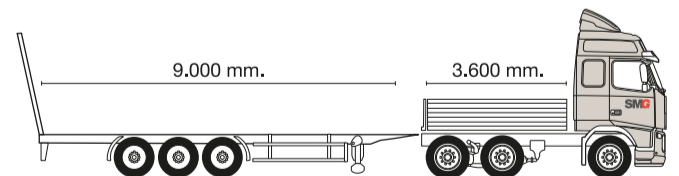

07

Gehienezko zama
Carga máxima **32.000 kg.**
Luzera / Largo 12.600 mm.
Zabalera / Ancho 2.550 mm.
G. Altuera / Altura M. 3.600 mm.